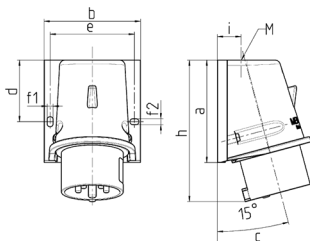

Ficha fixa de parede

N.º de ref.ª 800

- terminais de parafuso
- fixação externa

Dados técnicos

Ampere	16 A
Polos	4 p
Volt	400 V
Posição das horas	6 h
Hertz	50-60 Hz
Tecnologia de ligação	contacto roscado
Contacto	padrão
Tipo de proteção	IP44
Peso	201 g
Declaração de Conformidade	VDE, EAC

Dimensões

Drawing Z MB 221	Amp. Poles	16		32		
		4	5	3	4	5
Dim. in mm	a	92.5	92.5	102	102	102
	b	87	87	94	94	94
	c	84.5	84.5	94	94	94
	d	55.5	55.5	62	62	62
	e	76	76	84	84	84
	f1	5.3	5.3	5.3	5.3	5.3
	f2	5.3	5.3	5.3	5.3	5.3
	h	128	128	146	146	146
	i	21.5	21.5	26	26	26
	M	25x1.5	25x1.5	25x1.5	25x1.5	32x1.5