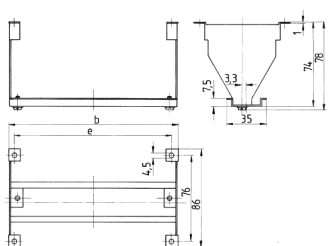

## Kits de montagem

N.º de ref.<sup>a</sup> 41433

- para janelas com dobradiças e tampa de proteção
- para fixar módulos em portas e tampas de caixas

## Dados técnicos

Peso	140 g
Declaração de Conformidade	EAC

## Dimensões

Drawing  
6 MB 18

Number of spacing modules	6	8	12
Dim. in mm			
b	115	150	222
e	105	140	212