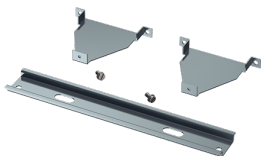

## Kits de montagem

N.º de ref.<sup>a</sup> 41433

- para janelas com dobradiças e tampa de proteção
- para fixar módulos em portas e tampas de caixas