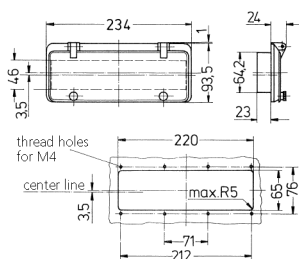

## Janela com dobradiças

N.º de ref.ª 40981

- com tampa de proteção
- com parafusos de cabeça serrilhada
- cor da estrutura: cinzento-claro
- janela em vidro fumado
- IP67

## Dados técnicos

Peso	215 g
Declaração de Conformidade	EAC

## Dimensões

Drawing  
6 MB 13

Dim. in mm