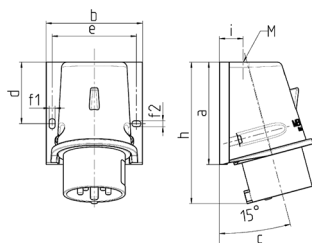

Ficha fixa de parede

N.º de ref.ª 804

- terminais de parafuso
- fixação externa

Dados técnicos

Ampere	32 A
Polos	5 p
Volt	400 V
Posição das horas	6 h
Hertz	50-60 Hz
Tecnologia de ligação	contacto roscado
Contacto	padrão
Tipo de proteção	IP44
Peso	320 g
Declaração de Conformidade	VDE, EAC

Dimensões

Drawing Z MB 221	Amp. Poles	16		32		
		4	5	3	4	5
Dim. in mm	a	92.5	92.5	102	102	102
	b	87	87	94	94	94
	c	84.5	84.5	94	94	94
	d	55.5	55.5	62	62	62
	e	76	76	84	84	84
	f1	5.3	5.3	5.3	5.3	5.3
	f2	5.3	5.3	5.3	5.3	5.3
	h	128	128	146	146	146
	i	21.5	21.5	26	26	26
	M	25x1.5	25x1.5	25x1.5	25x1.5	32x1.5