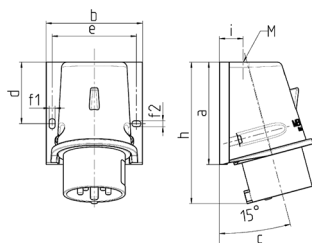

Ficha fixa de parede

N.º de ref.ª 803

- terminais de parafuso
- fixação externa

Dados técnicos

Ampere	32 A
Polos	4 p
Volt	400 V
Posição das horas	6 h
Hertz	50-60 Hz
Tecnologia de ligação	contacto roscado
Contacto	padrão
Tipo de proteção	IP44
Peso	280 g
Declaração de Conformidade	EAC

Dimensões

Drawing Z MB 221	Amp. Poles	16		32		
		4	5	3	4	5
Dim. in mm	a	92.5	92.5	102	102	102
	b	87	87	94	94	94
	c	84.5	84.5	94	94	94
	d	55.5	55.5	62	62	62
	e	76	76	84	84	84
	f1	5.3	5.3	5.3	5.3	5.3
	f2	5.3	5.3	5.3	5.3	5.3
	h	128	128	146	146	146
	i	21.5	21.5	26	26	26
	M	25x1.5	25x1.5	25x1.5	25x1.5	32x1.5