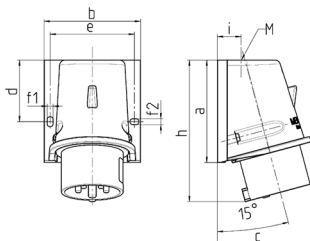

Ficha fixa de parede

N.º de ref.ª 802

- terminais de parafuso
- fixação externa

Dados técnicos

Ampere	32 A
Polos	3 p
Volt	230 V
Posição das horas	6 h
Hertz	50-60 Hz
Tecnologia de ligação	contacto roscado
Contacto	padrão
Tipo de proteção	IP44
Peso	240 g
Declaração de Conformidade	VDE, EAC

Dimensões

Drawing Z MB 221	Amp. Poles	16		32		
		4	5	3	4	5
Dim. in mm	a	92.5	92.5	102	102	102
	b	87	87	94	94	94
	c	84.5	84.5	94	94	94
	d	55.5	55.5	62	62	62
	e	76	76	84	84	84
	f1	5.3	5.3	5.3	5.3	5.3
	f2	5.3	5.3	5.3	5.3	5.3
	h	128	128	146	146	146
	i	21.5	21.5	26	26	26
	M	25x1.5	25x1.5	25x1.5	25x1.5	32x1.5