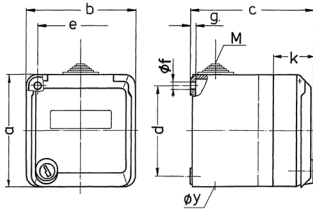

## Tomada de parede Cepex, cinzento elétrico

N.º de ref.<sup>a</sup> 4165

- terminais de parafuso
- com campo de identificação
- com fechadura de segurança, duas chaves
- não pode ser desmontada trancada
- também disponível com fechaduras idênticas
- invólucro com fechaduras idênticas: n.º de ref.<sup>a</sup> + índice "ZA"

## Dados técnicos

Ampere	16 A
Polos	5 p
Volt	400 V
Posição das horas	6 h
Hertz	50-60 Hz
Tipo de proteção	IP44
Obturador	false
Peso	339 g
Declaração de Conformidade	VDE, EAC

## Dimensões

Drawing 1 MB 313	Amp. Poles	16			32		
		3	4	5	3	4	5
Dim. in mm	a	93	93	93	93	93	93
	b	90	90	90	90	90	90
	c	90	90	90	102	102	102
	d	75	75	75	75	75	75
	e	73	73	73	73	73	73
	f	5.5	5.5	5.5	5.5	5.5	5.5
	g	4.2	4.2	4.2	4.2	4.2	4.2
	k	36	36	36	36	36	36
	y	25.5	25.5	25.5	25.5	25.5	25.5
	M	25x1.5	25x1.5	25x1.5	25x1.5	25x1.5	25x1.5
	Terminal for cond. cross section (mm <sup>2</sup> ) min.-max.	1.5	1.5	1.5	2.5	2.5	2.5
		-4	-4	-4	-6	-6	-6