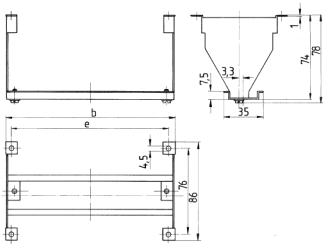

## Kits de montagem

N.º de ref.<sup>a</sup> 41431

- para janelas com dobradiças e tampa de proteção
- para fixar módulos em portas e tampas de caixas

## Dados técnicos

Peso	99 g
Declaração de Conformidade	EAC

## Dimensões

Drawing  
6 MB 18

Number of spacing modules		6	8	12
Dim. in mm	b	115	150	222
	e	105	140	212