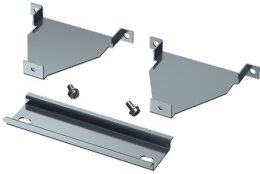

## Kits de montagem

N.º de ref.<sup>a</sup> 41431

- para janelas com dobradiças e tampa de proteção
- para fixar módulos em portas e tampas de caixas