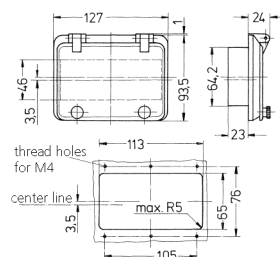

Janelas com dobradiças

N.º de ref.ª 40986

- com tampa de proteção
- com parafusos de cabeça serrilhada
- cor da estrutura: cinzento-claro
- janela em vidro fumado
- IP67

Dados técnicos

Peso	139 g
Declaração de Conformidade	EAC

Dimensões

Drawing
6 MB 17

Dim. in mm