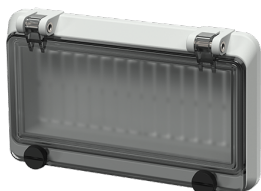

Janelas com dobradiças

N.º de ref.ª 40979

- com tampa de proteção
- com parafusos de cabeça serrilhada
- cor da estrutura: cinzento-claro
- janela em vidro fumado
- IP67

Dados técnicos

Peso	169 g
Declaração de Conformidade	EAC