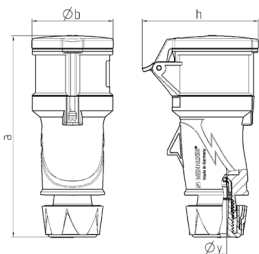

Conector PowerTOP® Xtra R com ErgoCONTACT®

N.º de ref.ª 14601

- tecnologia de ligação por parafuso ErgoCONTACT®
- X-CONTACT®
- forma de caixa ergonómica com superfícies de manuseamento alveoladas
- porta-contactos de elevada resistência térmica
- contactos niquelados
- união roscada de borracha com vedação
- alívio de tensão e proteção contra dobras de cabos
- caixa com fecho roscado e corredeira de segurança
- área de etiquetagem para etiquetas auto-adesivas

Dados técnicos

Ampere	16 A
Polos	5 p
Volt	Isolating transformer
Posição das horas	12 h
Tecnologia de ligação	Tecnologia de ligação roscada ErgoCONTACT®
Contacto	contactos niquelados, X-CONTACT®, porta-contactos de elevada resistência térmica
Tipo de proteção	IP54
Peso	215 g
Declaração de Conformidade	VDE, EAC

Dimensões

Drawing 3 MB 79	Amp. Poles	16		32
		3	5	5
Dim. in mm	a	166	174	209
	b	57	69	80
	h	83	98	108
	y	15	17.2	24.7
Terminal for cond. cross		1	1	2.5
section (mm²) min.-max.		-2.5	-2.5	-6