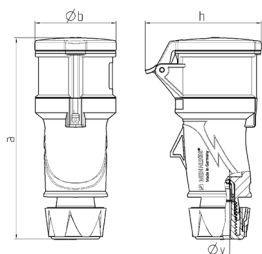

## Conector PowerTOP® Xtra R com ErgoCONTACT®

N.º de ref.ª 14600

- tecnologia de ligação por parafuso ErgoCONTACT®
- X-CONTACT®
- forma de caixa ergonómica com superfícies de manuseamento alveoladas
- porta-contactos de elevada resistência térmica
- contactos niquelados
- união roscada de borracha com vedação
- alívio de tensão e proteção contra dobras de cabos
- caixa com fecho roscado e corredeira de segurança
- área de etiquetagem para etiquetas auto-adesivas

### Dados técnicos

Ampere	16 A
Polos	5 p
Volt	400-440 V
Posição das horas	11 h
Hertz	50-60 Hz
Tecnologia de ligação	Tecnologia de ligação roscada ErgoCONTACT®
Contacto	contactos niquelados, X-CONTACT®, porta-contactos de elevada resistência térmica
Tipo de proteção	IP54
Peso	215 g
Declaração de Conformidade	VDE, EAC

### Dimensões

Drawing 3 MB 79	Amp. Poles	16		32
		3	5	5
Dim. in mm	a	166	174	209
	b	57	69	80
	h	83	98	108
	y	15	17.2	24.7
Terminal for cond. cross		1	1	2.5
section (mm²) min.-max.		-2.5	-2.5	-6