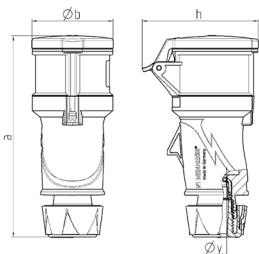

## Conector PowerTOP® Xtra R com ErgoCONTACT®

N.º de ref.ª 14597

- tecnologia de ligação por parafuso ErgoCONTACT®
- X-CONTACT®
- forma de caixa ergonómica com superfícies de manuseamento alveoladas
- porta-contactos de elevada resistência térmica
- contactos níquelados
- união roscada de borracha com vedação
- alívio de tensão e proteção contra dobras de cabos
- caixa com fecho roscado e corredeira de segurança
- área de etiquetagem para etiquetas auto-adesivas

### Dados técnicos

Ampere	16 A
Polos	5 p
Volt	50-500 V
Posição das horas	1 h
Tecnologia de ligação	Tecnologia de ligação roscada ErgoCONTACT®
Contacto	contactos níquelados, porta-contactos de elevada resistência térmica, X-CONTACT®
Tipo de proteção	IP54
Peso	291 g
Declaração de Conformidade	VDE, EAC

### Dimensões

Drawing 3 MB 79	Amp. Poles	16		32
		3	5	5
Dim. in mm	a	166	174	209
	b	57	69	80
	h	83	98	108
	y	15	17.2	24.7
Terminal for cond. cross		1	1	2.5
section (mm²) min.-max.		-2.5	-2.5	-6