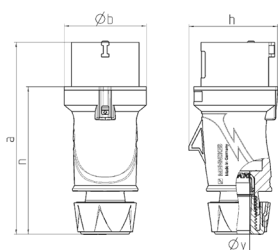

Ficha PowerTOP® Xtra R com ErgoCONTACT®

N.º de ref.ª 13585

- tecnologia de ligação por parafuso **ErgoCONTACT®**
- forma de caixa ergonómica com superfícies de manuseamento alveoladas
- porta-contactos de elevada resistência térmica
- contactos niquelados
- união roscada de borracha com vedação
- alívio de tensão e proteção contra dobras de cabos
- caixa com fecho roscado e corrediça de segurança
- área de etiquetagem para etiquetas auto-adesivas
- a ficha PowerTOP® Xtra R substitui a ficha AM-TOP® 23022

Dados técnicos

Ampere	32 A
Polos	5 p
Volt	500 V
Posição das horas	7 h
Hertz	50-60 Hz
Tecnologia de ligação	Tecnologia de ligação roscada ErgoCONTACT®
Contacto	contactos niquelados, porta-contactos de elevada resistência térmica
Tipo de proteção	IP54
Peso	373 g
Declaração de Conformidade	VDE, EAC

Dimensões

Drawing 2 MB 253	Amp. Poles	16		32
		3	5	5
Dim. in mm	a	154	163	196
	b	55	68	78
	h	58	74	86
	n	118	126	151
	y	14.5	16	22
Terminal for cond. cross		1	1	2.5
section (mm²) min.-max.		-2.5	-2.5	-6