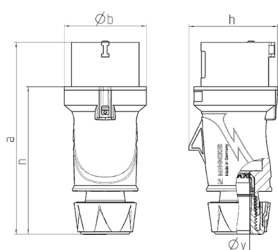

## Ficha PowerTOP® Xtra R com ErgoCONTACT®

N.º de ref.ª 13583

- tecnologia de ligação por parafuso **ErgoCONTACT®**
- forma de caixa ergonómica com superfícies de manuseamento alveoladas
- porta-contactos de elevada resistência térmica
- contactos níquelados
- união roscada de borracha com vedação
- alívio de tensão e proteção contra dobras de cabos
- caixa com fecho roscado e corredeira de segurança
- área de etiquetagem para etiquetas auto-adesivas
- a ficha PowerTOP® Xtra R substitui a ficha AM-TOP® 269

### Dados técnicos

Ampere	32 A
Polos	5 p
Volt	230 V
Posição das horas	9 h
Hertz	50-60 Hz
Tecnologia de ligação	Tecnologia de ligação roscada ErgoCONTACT®
Contacto	contactos níquelados, porta-contactos de elevada resistência térmica
Tipo de proteção	IP54
Peso	366 g
Declaração de Conformidade	VDE, EAC

### Dimensões

Drawing 2 MB 253	Amp. Poles	16		32
		3	5	5
Dim. in mm	a	154	163	196
	b	55	68	78
	h	58	74	86
	n	118	126	151
	y	14.5	16	22
Terminal for cond. cross		1	1	2.5
section (mm²) min.-max.		-2.5	-2.5	-6