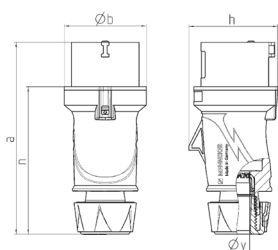

Ficha PowerTOP® Xtra R com ErgoCONTACT®

N.º de ref.ª 13582

- tecnologia de ligação por parafuso **ErgoCONTACT®**
- forma de caixa ergonómica com superfícies de manuseamento alveoladas
- porta-contactos de elevada resistência térmica
- contactos niquelados
- união roscada de borracha com vedação
- alívio de tensão e proteção contra dobras de cabos
- caixa com fecho roscado e corredeira de segurança
- área de etiquetagem para etiquetas auto-adesivas
- a ficha PowerTOP® Xtra R substitui a ficha AM-TOP® 268

Dados técnicos

Ampere	32 A
Polos	5 p
Volt	110 V
Posição das horas	4 h
Hertz	50-60 Hz
Tecnologia de ligação	Tecnologia de ligação roscada ErgoCONTACT®
Contacto	contactos niquelados, porta-contactos de elevada resistência térmica
Tipo de proteção	IP54
Peso	366 g
Declaração de Conformidade	VDE, EAC

Dimensões

Drawing 2 MB 253	Amp. Poles	16		32
		3	5	5
Dim. in mm	a	154	163	196
	b	55	68	78
	h	58	74	86
	n	118	126	151
	y	14.5	16	22
Terminal for cond. cross		1	1	2.5
section (mm²) min.-max.		-2.5	-2.5	-6