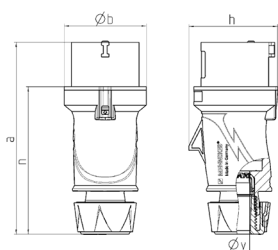

## Ficha PowerTOP® Xtra R com ErgoCONTACT®

N.º de ref.ª 13564

- tecnologia de ligação por parafuso ErgoCONTACT®
- forma de caixa ergonómica com superfícies de manuseamento alveoladas
- porta-contactos de elevada resistência térmica
- contactos níquelados
- união roscada de borracha com vedação
- alívio de tensão e proteção contra dobras de cabos
- caixa com fecho roscado e corrediça de segurança
- área de etiquetagem para etiquetas auto-adesivas
- a ficha PowerTOP® Xtra R substitui a ficha AM-TOP® 23016

### Dados técnicos

Ampere	16 A
Polos	5 p
Volt	500 V
Posição das horas	7 h
Hertz	50-60 Hz
Tecnologia de ligação	Tecnologia de ligação roscada ErgoCONTACT®
Contacto	contactos níquelados, porta-contactos de elevada resistência térmica
Tipo de proteção	IP54
Peso	195 g
Declaração de Conformidade	VDE, EAC

### Dimensões

Drawing 2 MB 253	Amp. Poles	16		32
		3	5	5
Dim. in mm	a	154	163	196
	b	55	68	78
	h	58	74	86
	n	118	122	151
	y	15	17.2	24.7
Terminal for cond. cross		1	1	2.5
section (mm²) min.-max.		-2.5	-2.5	-6