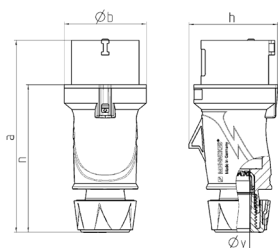

Ficha PowerTOP® Xtra com ErgoCONTACT®

N.º de ref.ª 13520

- tecnologia de ligação por parafuso ErgoCONTACT®
- forma de caixa ergonómica com superfícies de manuseamento alveoladas
- união roscada de borracha com vedação
- alívio de tensão e proteção contra dobras de cabos
- caixa com fecho roscado e correção de segurança
- área de etiquetagem para etiquetas auto-adesivas
- a ficha PowerTOP® Xtra substitui a ficha ProTOP 14A

Dados técnicos

Ampere	32 A
Polos	5 p
Volt	400 V
Posição das horas	6 h
Hertz	50-60 Hz
Tecnologia de ligação	Tecnologia de ligação roscada ErgoCONTACT®
Contacto	padrão
Tipo de proteção	IP54
Peso	335 g
Declaração de Conformidade	VDE, EAC

Dimensões

Drawing 2 MB 253	Amp. Poles	16		32
		3	5	5
Dim. in mm	a	154	163	196
	b	55	68	78
	h	58	74	86
	n	118	122	151
	y	15	17.2	24.7
Terminal for cond. cross		1	1	2.5
section (mm²) min.-max.		-2.5	-2.5	-6